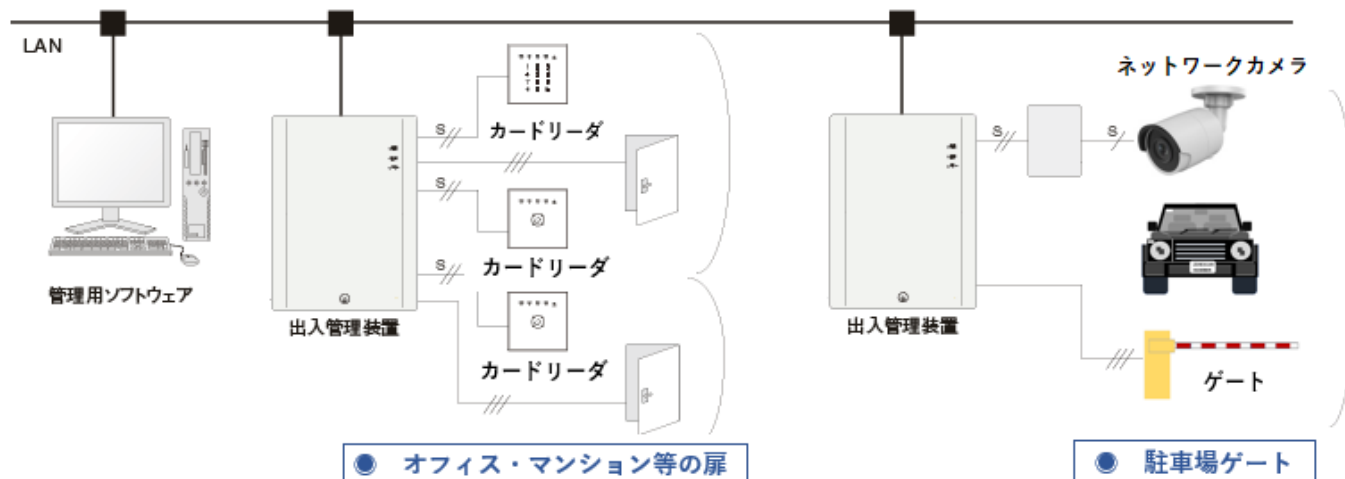

カメラはAXIS、Canon及びSONY製のネットワークカメラに対応しているので、豊富なラインナップの中からカメラを選定できるほか、既設カメラをそのまま流用することもできます。また、夜間など暗い環境の運用でも、赤外線投光器を併用することで対応しています。

「アート入退室管理システム」

「ZENESCAN NUMBER」

■共同開発プロジェクト第二弾の「顔認証」管理システムも開発へ

今後は今回提供を開始する『ZENESCAN NUMBER』に続き、両社の共同開発プロジェクト第二弾として入退室顔認証システム『ZENESCAN PERSON (ゼネスキャンパーソン)』を開発中です。入退場車両ナンバー管理システム同様ネットワークカメラで顔画像を読み取り認識するシステムで、システム・ケイの顔認証技術とアートの入退室管理システムを連携したシステムになります。

【会社概要】

- 企業名 : 株式会社アート
- 代表者 : 代表取締役社長 関本祥文
- 本社所在地 : 東京都品川区東五反田 1-25-11 五反田一丁目イーストビル
- 代表 TEL : 03-3447-1401
- 創業 : 1976年1月14日
- 設立 : 2003年8月1日
- 資本金 : 42,360,000円
- 従業員数 : 146名(2021年4月)(連結)
- 事業内容 : 各種建築物の統合管理システム及び入退室管理システムの開発
  上記システムに付随する各種装置の設計及び製造販売
  介護用システム機器の製造販売、前各号に関する施工及びサービス業務
  建築金物及び建築設備資材の販売・施工
- ホームページ : <https://www.art-japan.co.jp/>